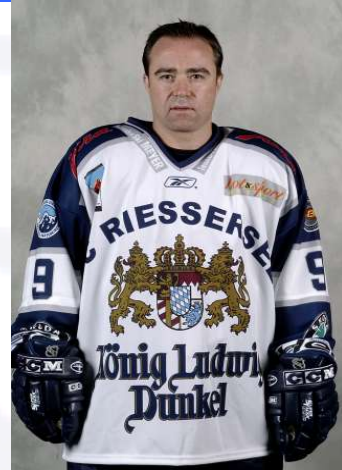

Troy Stephens - 9

Center

geboren am: 28.02.1971
 Geburtsort: Mississauga, Ontario, Canada
 Gewicht: 79 KG
 Größe: 170 cm
 Schießt mit: rechts

Karriere-Statistik

Saison	Team	Liga	Spiele	Tore	Assists	Punkte	PIM
1988-89	Peterborough Petes	OHL	63	17	18	35	32
1988-89	Peterborough Petes	OHL - Playoffs	12	3	0	3	9
1989-90	Peterborough Petes	OHL	65	30	35	65	22
1990-91	Peterborough Petes	OHL	65	23	54	77	39
1990-91	Peterborough Petes	OHL - Playoffs	4	0	1	1	2
1994-95	Saginaw Wheels	CoHL	37	15	18	33	24
1994-95	Saginaw Wheels	CoHL - Playoffs	11	4	8	12	12
1995-96	Fort Worth Fire	CHL	63	20	40	60	129
1996-97	Utica Blizzard	CoHL	69	41	48	89	78
1996-97	Utica Blizzard	CoHL - Playoffs	3	0	1	1	2
1997-98	Phoenix Mustangs	WCHL	63	33	36	69	81
1997-98	Phoenix Mustangs	WCHL - Playoffs	9	1	3	4	20
1998-99	Adendorfer EC	1.Liga Nord (D)	45	32	49	81	140
1999-00	Adendorfer EC	Oberliga Nord	55	59	59	118	66
2000-01	Gelsenkirchener EC Schalke	Oberliga Nord	6	5	4	9	18
2000-01	ESV Bayreuth Tigers	Oberliga Süd	29	23	18	41	36
2001-02	ESV Bayreuth Tigers	Oberliga	16	5	5	10	8
2001-02	Deggendorfer SC (EC)	Oberliga	23	12	14	26	30
2001-02	Deggendorfer SC (EC)	Oberliga - Playoffs	4	1	3	4	6
2002-03	ESC Moskitos Essen	Regionalliga	17	8	19	27	49
2002-03	ESC Moskitos Essen	Playoffs	9	4	12	16	6
2003-04	ESC Moskitos Essen	Oberliga Südwest	12	9	4	13	10
2003-04	ESC Moskitos Essen	Meisterrunde - PO	4	0	0	0	0
2004-05	EHC Leipziger Eislöwen	Oberliga Nord-Ost	41	14	19	33	73
2004-05	EHC Leipziger Eislöwen	Oberliga Nord-Ost Meisterrunde	18	6	13	19	14
2005-06	SC Riessersee	Oberliga					
Total			743	365	481	846	906